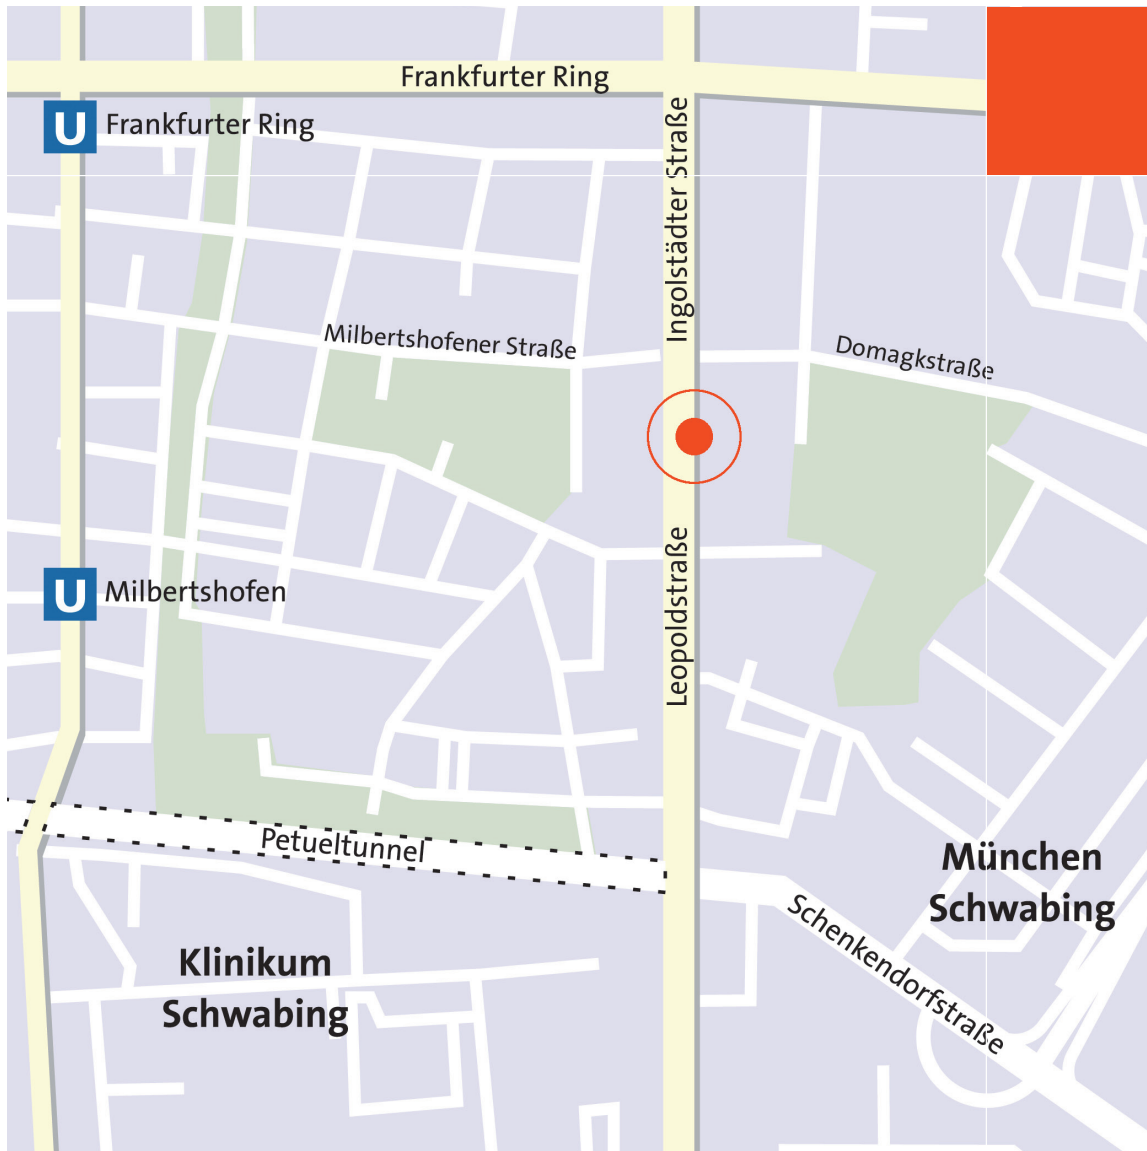

So finden Sie uns.

Ihr Weg zur Geschäftsstelle der Wüstenrot
Haus- und Städtebau in München.

Wir wünschen Ihnen eine angenehme Anreise und freuen uns auf Ihren Besuch.

Wüstenrot Haus- und Städtebau GmbH
Geschäftsstelle München
Leopoldstraße 252, 80807 München
Telefon 089 45721-565
Telefax 0711 662-807845
E-Mail: whs.muenchen@wuestenrot.de