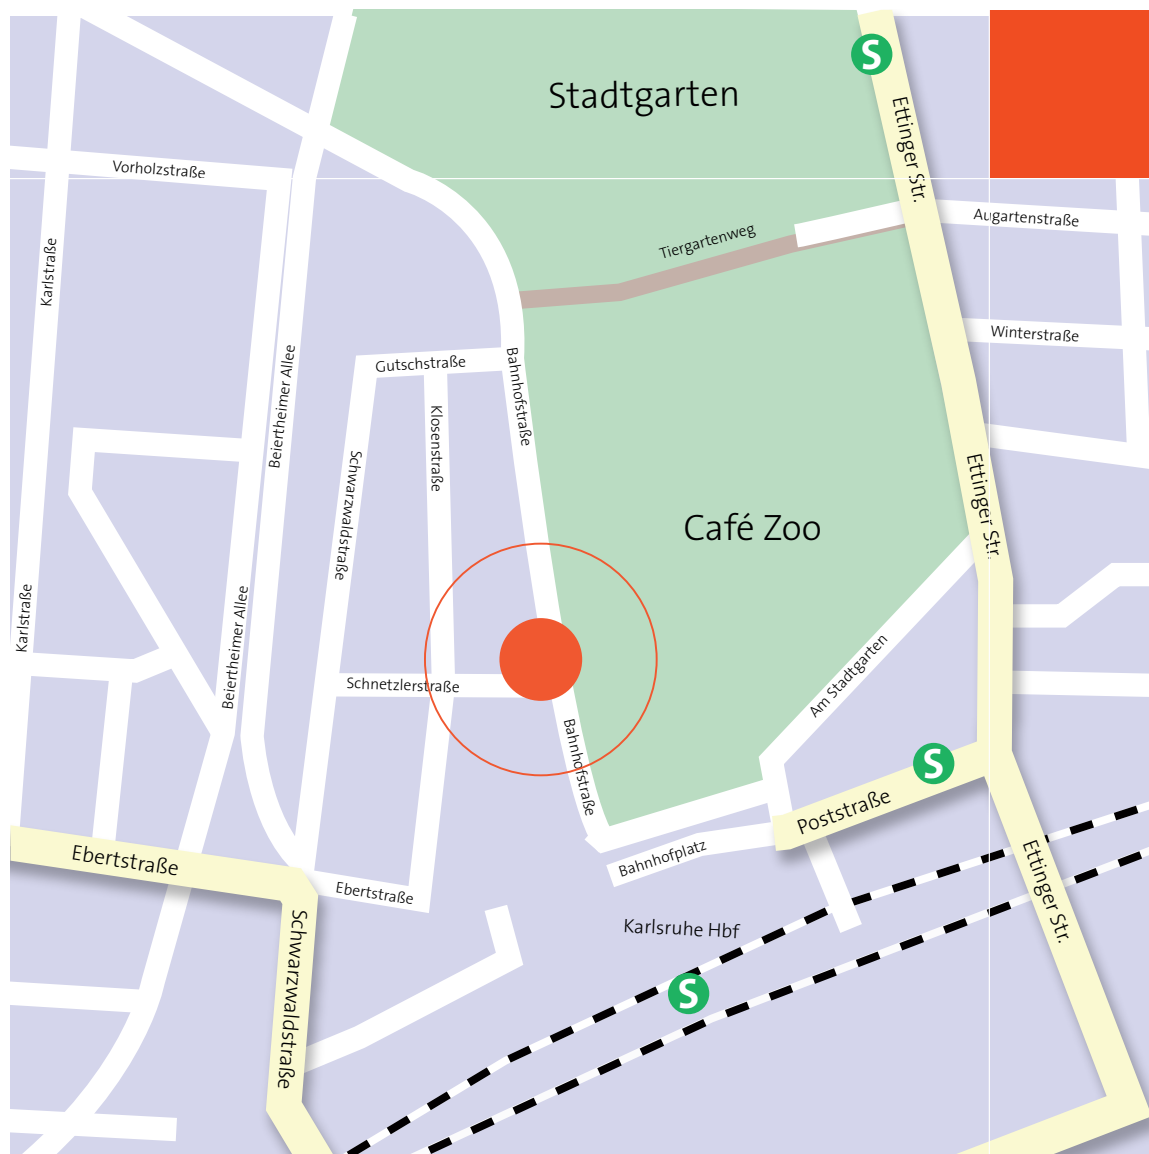

So finden Sie uns.

Ihr Weg zur Geschäftsstelle der Wüstenrot
Haus- und Städtebau in Karlsruhe.

Wir wünschen Ihnen eine angenehme Anreise und freuen uns auf Ihren Besuch.

Wüstenrot Haus- und Städtebau GmbH
Geschäftsstelle Karlsruhe
Bahnhofstraße 46, 76137 Karlsruhe
Telefon 0721 3537835-53
Telefax 0721 3537835-06
E-Mail: whs.karlsruhe@wuestenrot.de